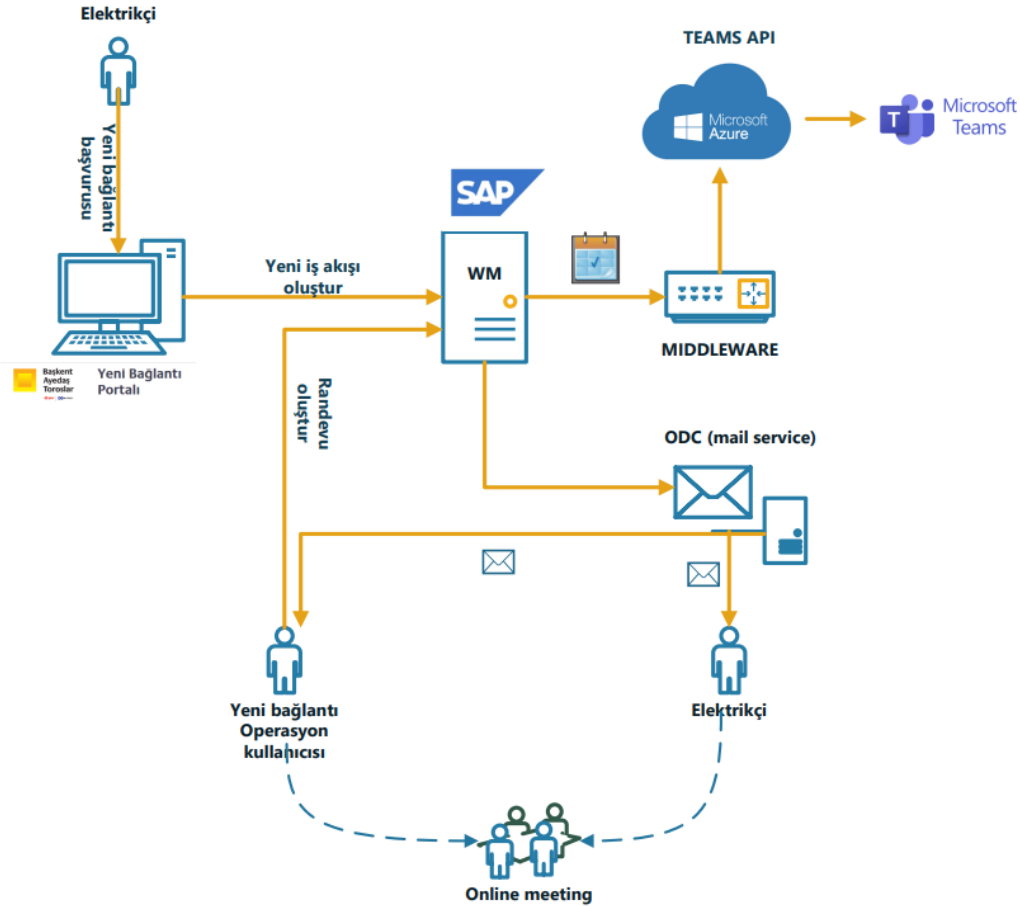

Görüntülü Tesisat Muayene

Tesisat sayısı az olan başvurularda (tarımsal sulama gibi) veya Operasyon merkezlerinden uzak olan yapı tesislerine uğramadan uzaktan görüntülü tesisat muayene işlemi yapılabilmesi sağlanmıştır.

KAPSAM

2600 Elektrikçi Yüklenicimiz

ETKİ

Finansal Kazanımlar

- Yakıt maliyetlerinde azalış,
- Yolda geçen süreden tasarruf ile iş gücü veriminde artış ve zaman tasarrufu,

Finansal Olmayan Kazanımlar

- Fosil yakıt tüketimini azaltarak daha yeşil bir dünya,
- Müşteri taleplerine daha kısa sürede dönüş sağlanarak müşteri memnuniyetinde artış beklenmektedir..